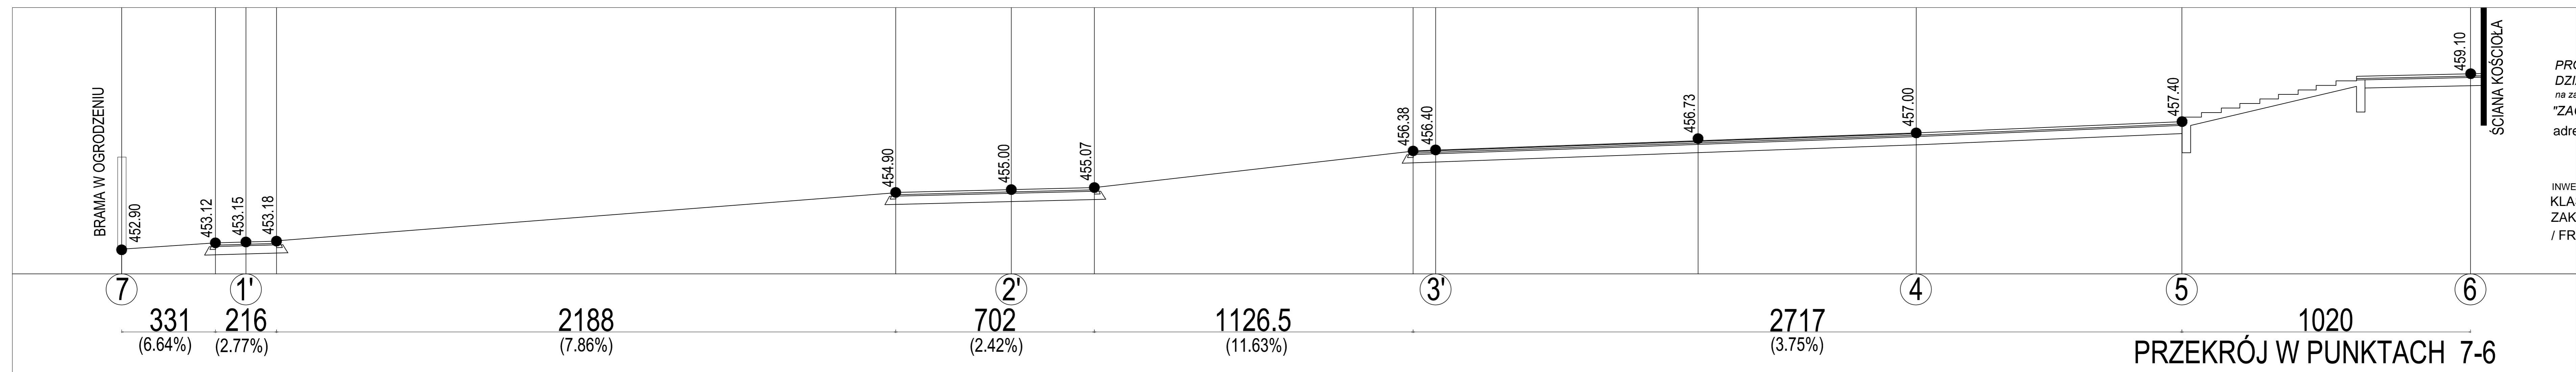

WARSTWY WG OPISU W TEKŚCIE.
SKALA 1: 25

PROJEKT ZAGOSPODAROWANIA
DZIAŁKI NR 465 - KALWARIA PAĆLAWSKA
na zamierzeniu inwestycyjnym pod nazwą:
"ZAGOSPODAROWANIE PLACU"
adres inwestycji:
KALWARIA PAĆLAWSKA 40, na działkach nr 465, 466, 37-743 KALWARIA PAĆLAWSKA
INWESTOR:
KLASZTOR ZNALEZIENIA KRZYŻA ŚWIĘTEGO
ZAKONU BRACI MNIEJSZYCH KONWENTUALNYCH / FRANCISZKANÓW /

ProAr

Imię: ZAGOSPODAROWANIE PLACU
Nazwa: KLASZTOR ZNALEZIENIA KRZYŻA ŚWIĘTEGO
ZAKONU BRACI MNIEJSZYCH KONWENTUALNYCH / FRANCISZKANÓW /

Adres: KALWARIA PAĆLAWSKA 40, na działkach nr 465, 466, 37-743 KALWARIA PAĆLAWSKA

Skala: 1:50
Format: A3

Projekt: ARCHITEKTURA
Data: 05-2019