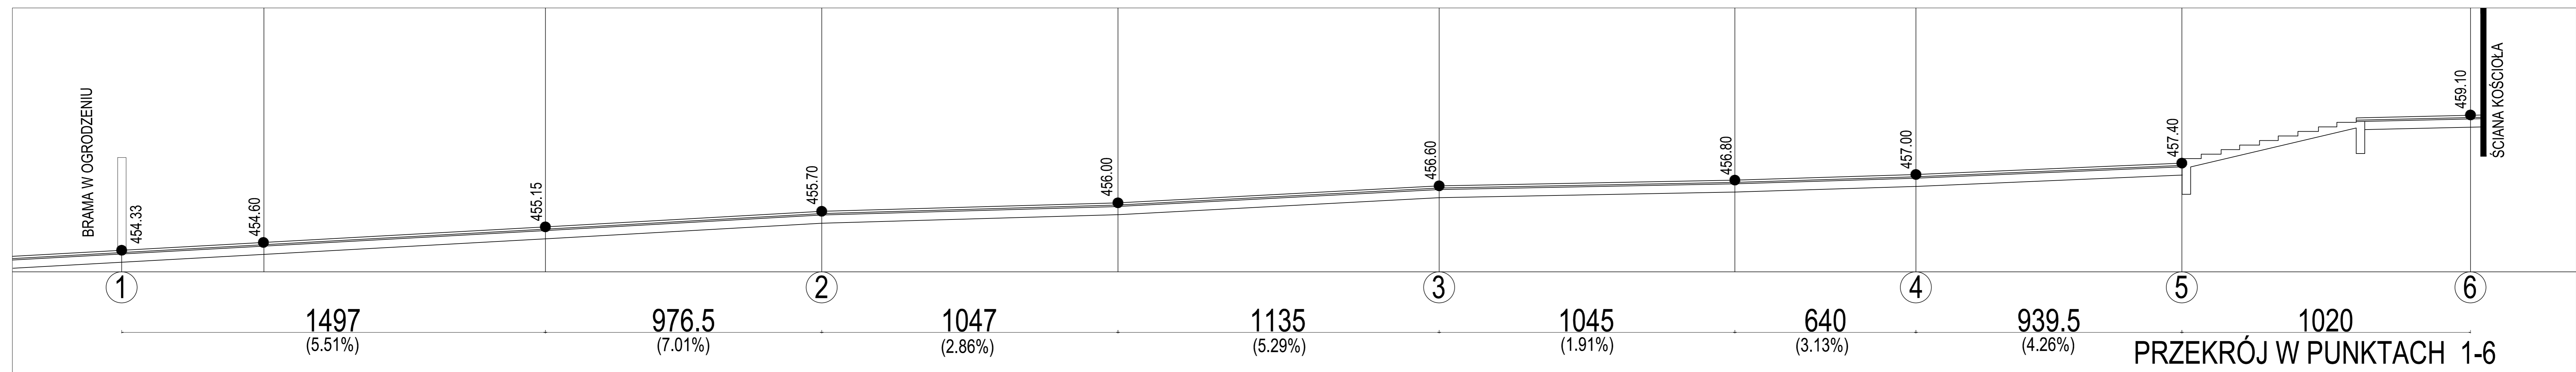

WARSTWY WG OPISU W TEKŚCIE.
SKALA 1: 25

PROJEKT ZAGOSPODAROWANIA
DZIAŁKI NR 465 - KALWARIA PAĆLAWSKA
na zamierzeniu inwestycyjnym pod nazwą:
"ZAGOSPODAROWANIE PLACU"
adres inwestycji:
KALWARIA PAĆLAWSKA 40, na działkach nr 465, 466, 37-743 KALWARIA PAĆLAWSKA
INWESTOR:
KLASZTOR ZNALEZIENIA KRZYŻA ŚWIĘTEGO
ZAKONU BRACI MNIEJSZYCH KONWENTUALNYCH / FRANCISZKANÓW /

ProAr

Imię: ZAGOSPODAROWANIE PLACU
Nazwa: KLASZTOR ZNALEZIENIA KRZYŻA ŚWIĘTEGO
ZAKONU BRACI MNIEJSZYCH KONWENTUALNYCH / FRANCISZKANÓW /

Adres: KALWARIA PAĆLAWSKA 40, na działkach nr 465, 466, 37-743 KALWARIA PAĆLAWSKA

Skala: 1:50
Format: A3

Projekt: ARCHITEKTURA
Data: 05-2019