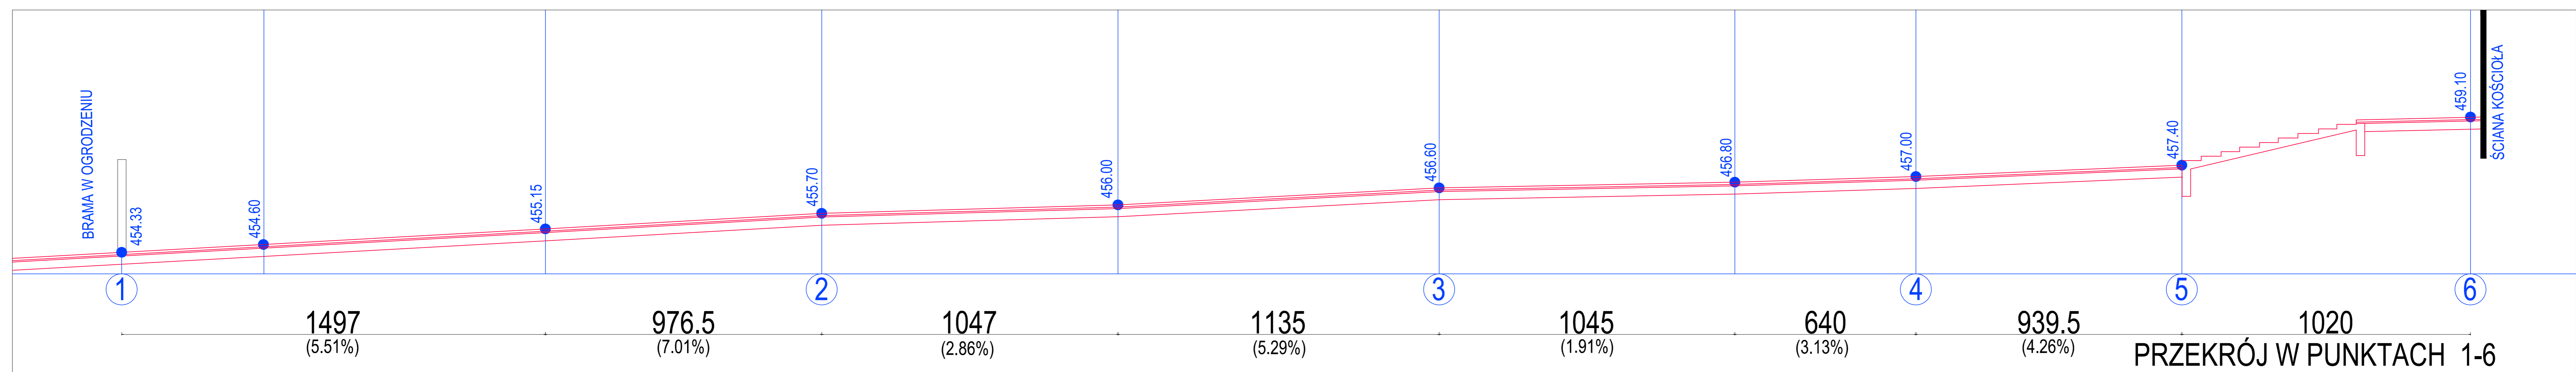

PRZEKRÓJ W PUNKTACH 1''-7''

PRZEKRÓJ W PUNKTACH 7-6

PRZEKRÓJ W PUNKTACH 1-6

WARSTWY WG OPISU W  
TEKŚCIE.  
SKALA 1: 25

PROJEKT ZAGOSPODAROWANIA  
DZIAŁKI NR 465 - KALWARIA PACLAWSKA  
na zamierzenie inwestycyjne pod nazwą:  
"ZAGOSPODAROWANIE PLACU"  
adres inwestycji:  
KALWARIA PACLAWSKA 40, na działkach nr 465,  
37-743 KALWARIA PACLAWSKA  
INWESTOR:  
KLASZTOR ZNALEZIENIA KRZYŻA ŚWIETEGO  
ZAKONU BRACI MNIEJSZYCH KONWENTUALNYCH  
/ FRANCISZKANÓW /

|   |  |  |         |           |
|---|--|--|---------|-----------|
| ProAr   |  | KALWARIA PACLAWSKA 40, na działkach nr 465 |         | 17-358    |
| ZAGOSPODAROWANIE PLACU  |  |  |         |           |
| KLASZTOR ZNALEZIENIA KRZYŻA ŚWIETEGO<br>ZAKONU BRACI MNIEJSZYCH KONWENTUALNYCH<br>/ FRANCISZKANÓW / |  |  |         |           |
| PRZEKROJE   |  | skala                                      | 1:50    | 1:50      |
| BRAMA   |  | nr uprawnień                               | 000     | 0000      |
| ARCHITEKTURA  |  |  |         |           |
| arch. Projekt: MEBASIA  |  | IP   | A-10788 | 05-2019r. |
| REDAKCJA: ELEKTYWIZM  |  | IP   | E-10390 | 05-2019r. |
| mgr inż. JAN SZYMAK   |  |  |         |           |