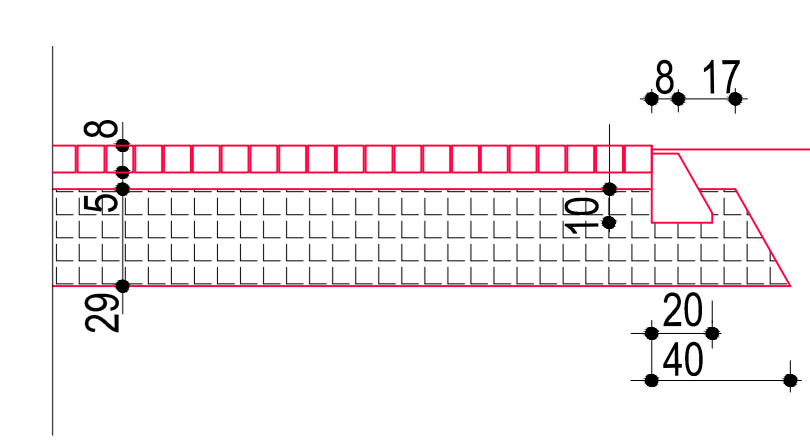

PRZEKRÓJ W PUNKTACH 1''-7''

PRZEKRÓJ W PUNKTACH 7-6

PRZEKRÓJ W PUNKTACH 1-6

WARSTWY WG OPISU W  
TEKŚCIE.  
SKALA 1: 25

PROJEKT ZAGOSPODAROWANIA  
DZIAŁKI NR 465 - KALWARIA PACLAWSKA  
na zamierzenie inwestycyjne pod nazwą:  
"ZAGOSPODAROWANIE PLACU"  
adres inwestycji:  
KALWARIA PACLAWSKA 40, na działkach nr 465,  
37-743 KALWARIA PACLAWSKA  
INWESTOR:  
KLASZTOR ZNALEZIENIA KRZYŻA ŚWIETEGO  
ZAKONU BRACI MNIEJSZYCH KONWENTUALNYCH  
/ FRANCISZKANÓW /

|   |  |  |         |           |
|---|--|--|---------|-----------|
| ProAr   |  | KALWARIA PACLAWSKA 40, na działkach nr 465 |         | 17-358    |
| ZAGOSPODAROWANIE PLACU  |  |  |         |           |
| KLASZTOR ZNALEZIENIA KRZYŻA ŚWIETEGO<br>ZAKONU BRACI MNIEJSZYCH KONWENTUALNYCH<br>/ FRANCISZKANÓW / |  |  |         |           |
| PRZEKROJE   |  | skala                                      | 1:50    | 1:50      |
| BRAMA   |  | nr uprawnień                               | 000     | 0000      |
| ARCHITEKTURA  |  |  |         |           |
| arch. Projekt: MEBASIA  |  | IP   | A-10788 | 05-2019r. |
| REDAKCJA: ELEKTYWIZM  |  | IP   | E-10390 | 05-2019r. |
| mgr inż. JAN SZYMAK   |  |  |         |           |