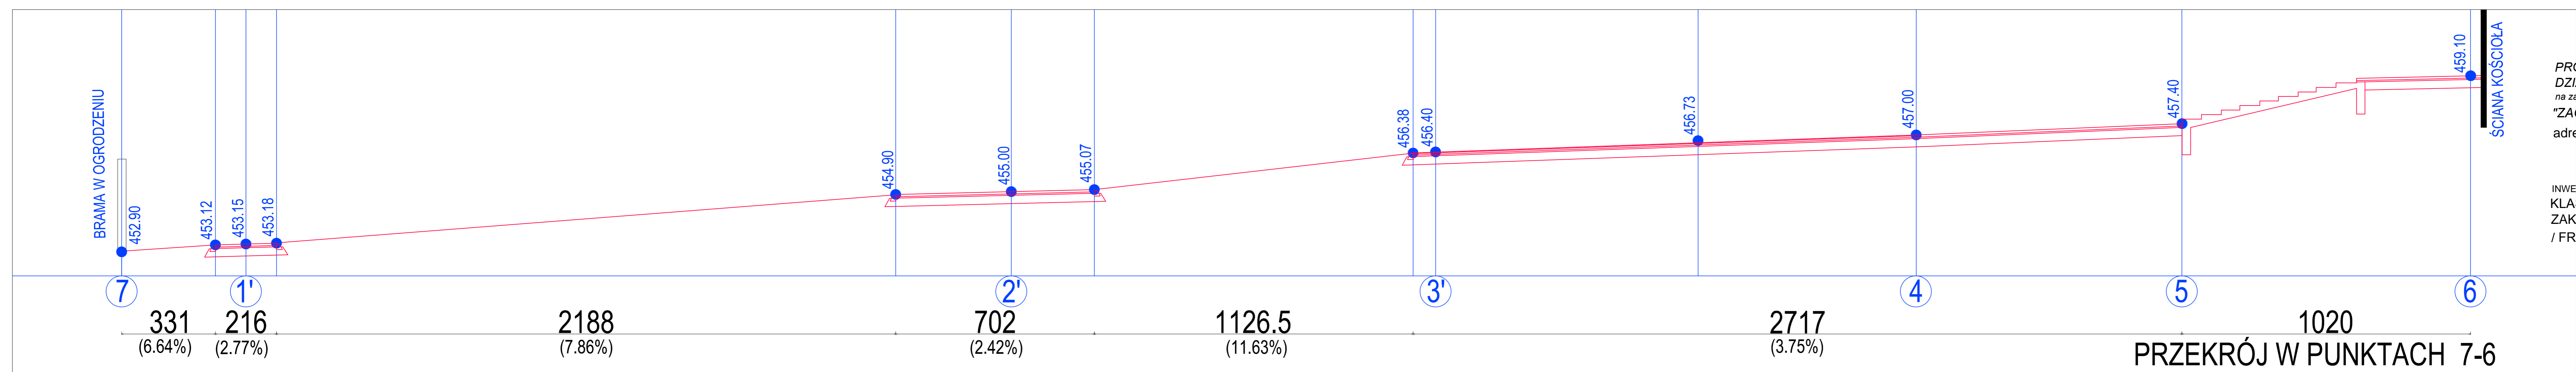

PRZEKRÓJ W PUNKTACH 1''-7''

PRZEKRÓJ W PUNKTACH 7-6

PRZEKRÓJ W PUNKTACH 1-6

WARSTWY WG OPISU W  
TEKŚCIE.  
SKALA 1: 25

PROJEKT ZAGOSPODAROWANIA  
DZIAŁKI NR 465 - KALWARIA PACLAWSKA  
na zamierzenie inwestycyjne pod nazwą:  
"ZAGOSPODAROWANIE PLACU"  
adres inwestycji:  
KALWARIA PACLAWSKA 40, na działkach nr 465,  
37-743 KALWARIA PACLAWSKA  
INWESTOR:  
KLASZTOR ZNALEZIENIA KRZYŻA ŚWIETEGO  
ZAKONU BRACI MNIEJSZYCH KONWENTUALNYCH  
/ FRANCISZKANÓW /

|   |  |  |         |           |
|---|--|--|---------|-----------|
| ProAr   |  | KALWARIA PACLAWSKA 40, na działkach nr 465 |         | 17-358    |
| ZAGOSPODAROWANIE PLACU  |  |  |         |           |
| KLASZTOR ZNALEZIENIA KRZYŻA ŚWIETEGO<br>ZAKONU BRACI MNIEJSZYCH KONWENTUALNYCH<br>/ FRANCISZKANÓW / |  |  |         |           |
| PRZEKROJE   |  | skala                                      | 1:50    | 1:50      |
| BRAMA   |  | nr uprawnień                               | 000     | 0000      |
| ARCHITEKTURA  |  |  |         |           |
| arch. Projekt: MEBASIA  |  | IP   | A-10788 | 05-2019r. |
| REDAKCJA: ELEKTYWIZM  |  | IP   | E-10390 | 05-2019r. |
| mgr inż. JAN SZYMAK   |  |  |         |           |